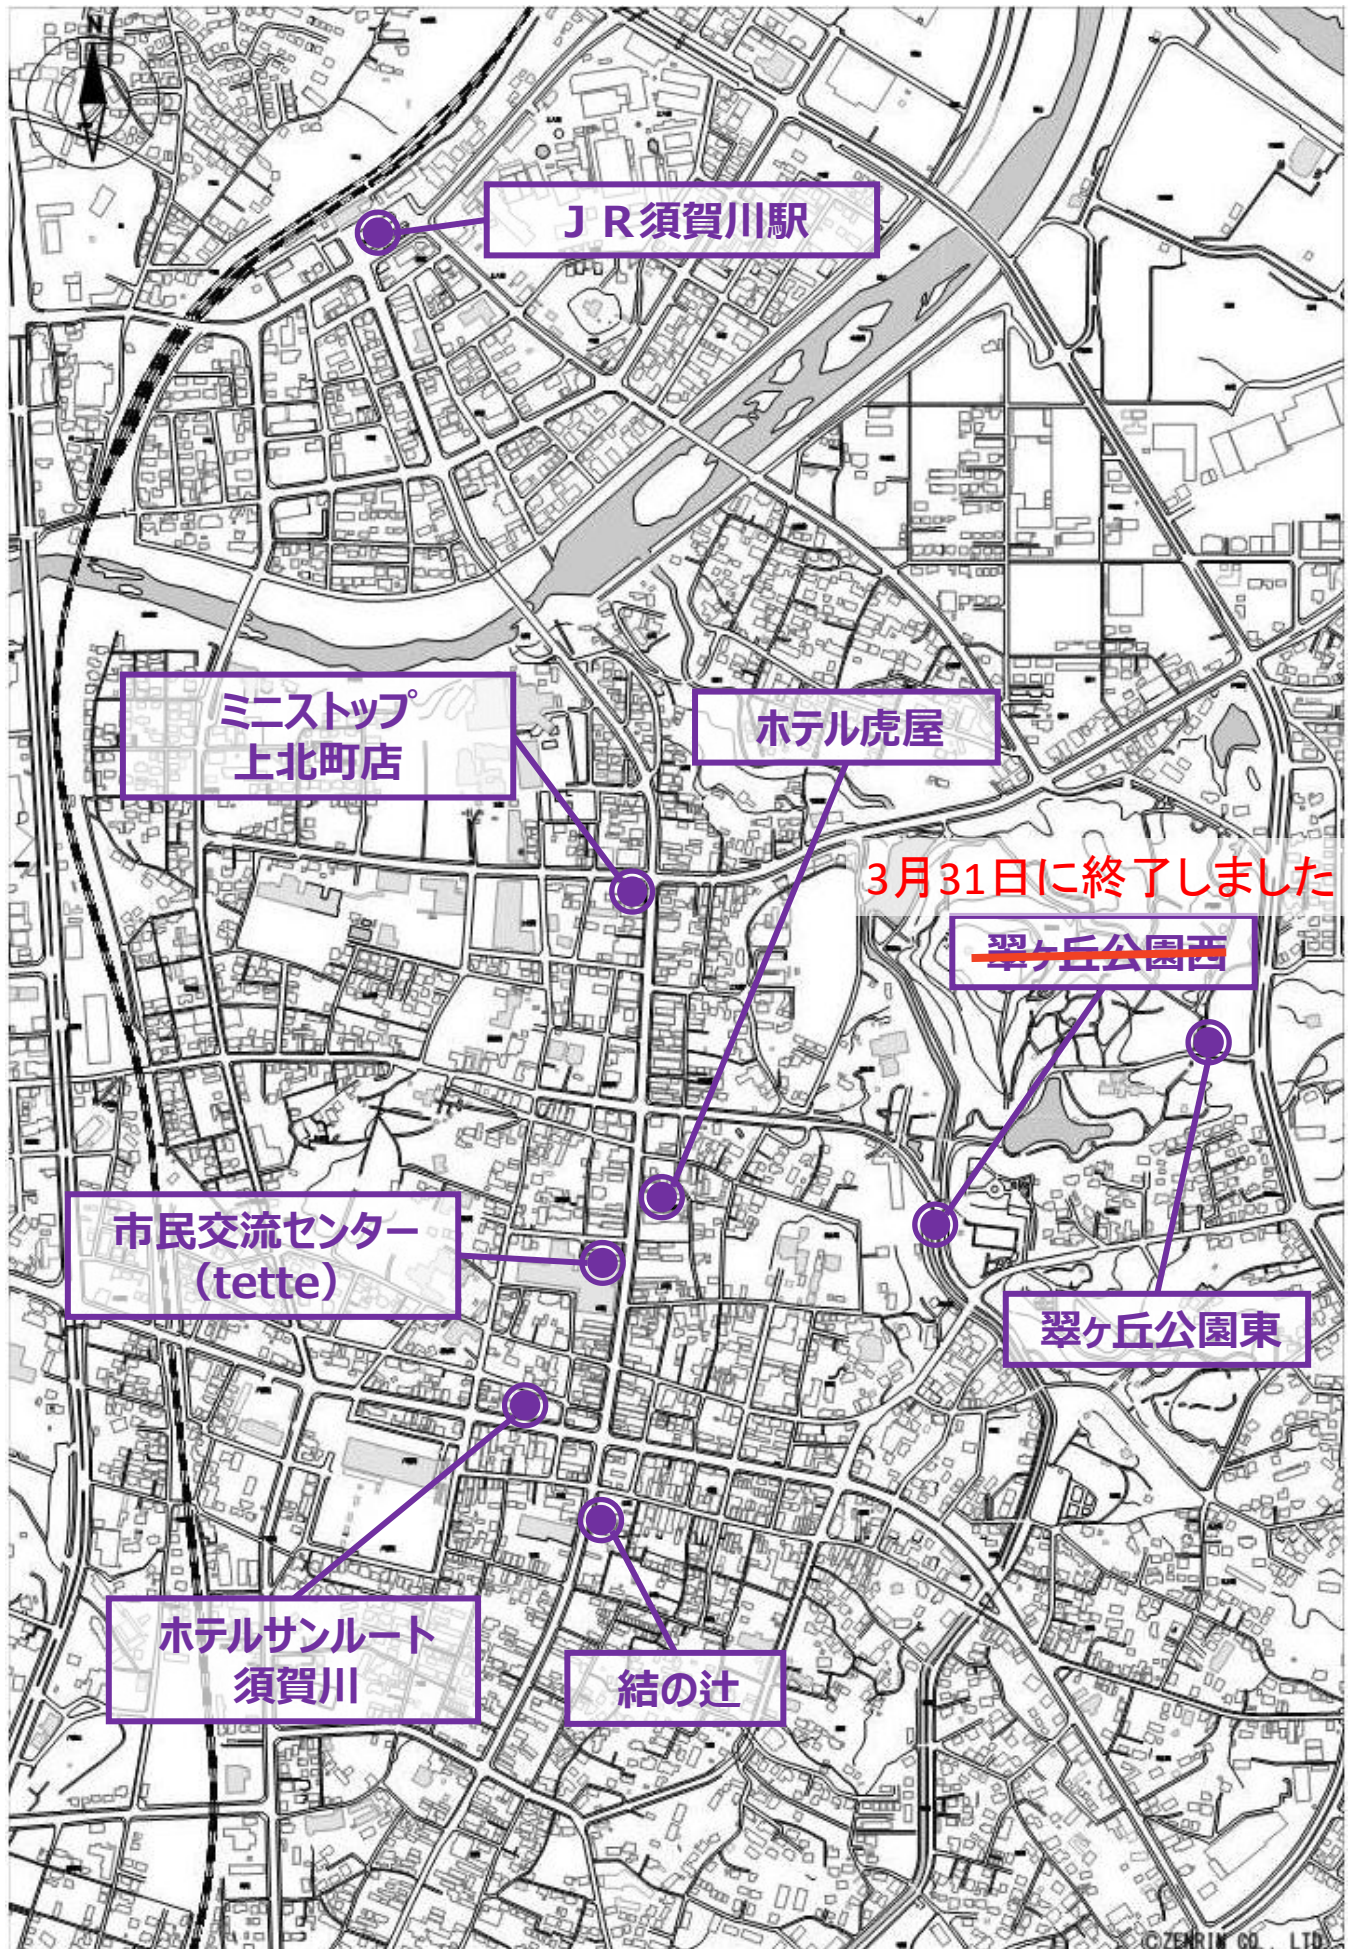

山寺池公園
南側入り口

JR須賀川駅

山寺池公園
南側入り口

J R 須賀川駅

ミニストップ上北町店

須賀川アリーナ

市民交流センター

結の辻

0m

600m

©ZENRIN/CO. LTD.

市民交流センター
(tette)

ホテルサンルート
須賀川

結の辻

4月30日に終了しました

~~コータベニマル~~
~~メガステ ジ須賀川南店~~

0m

400m

©ZENRIN CO., LTD.

J R須賀川駅

ミニストップ
上北町店

ホテル虎屋

3月31日に終了しました

~~翠ヶ丘公園西~~

市民交流センター
(tette)

翠ヶ丘公園東

ホテルサルート
須賀川

結の辻