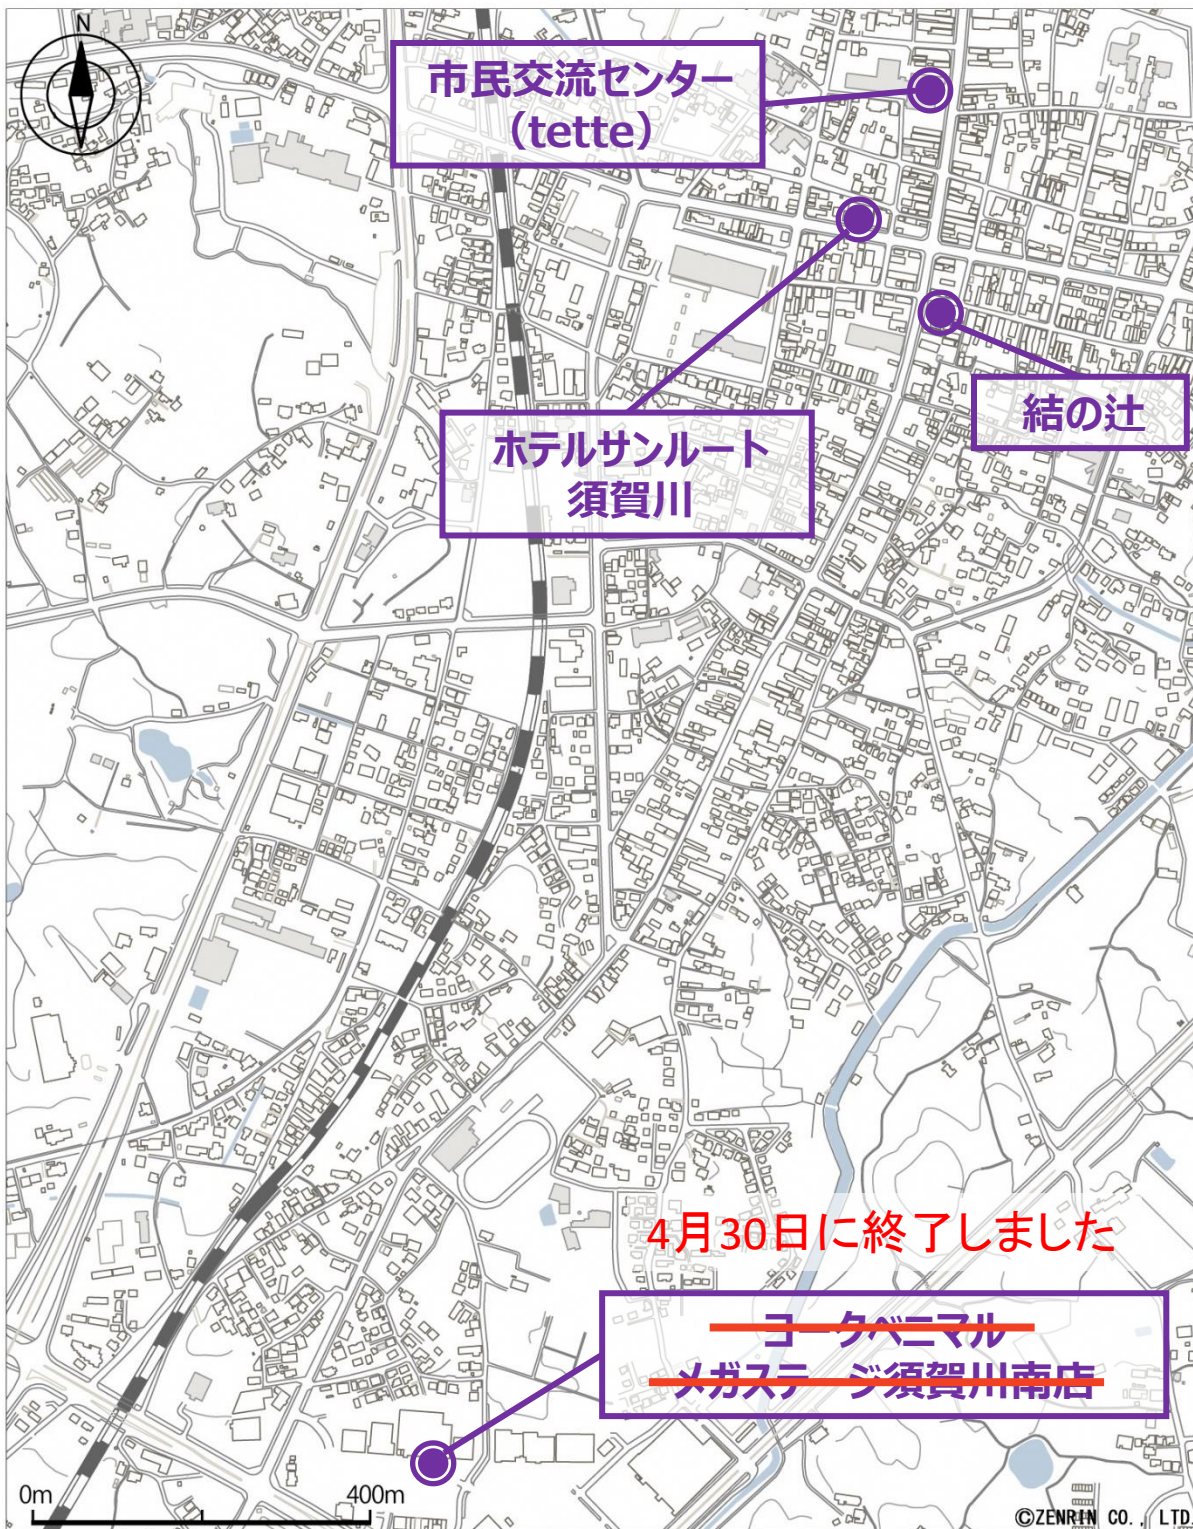

山寺池公園
南側入り口

JR須賀川駅

山寺池公園
南側入り口

J R 須賀川駅

ミニストップ上北町店

須賀川アリーナ

市民交流センター

結の辻

0m

600m

©ZENRIN/CO. LTD.

市民交流センター
(tette)

ホテルサンルート
須賀川

結の辻

4月30日に終了しました

~~コータベニマル~~
~~メガステ ジ須賀川南店~~

0m

400m

©ZENRIN CO., LTD.

J R須賀川駅

ミニストップ
上北町店

ホテル虎屋

3月31日に終了しました

~~翠ヶ丘公園西~~

市民交流センター
(tette)

翠ヶ丘公園東

ホテルサルート
須賀川

結の辻