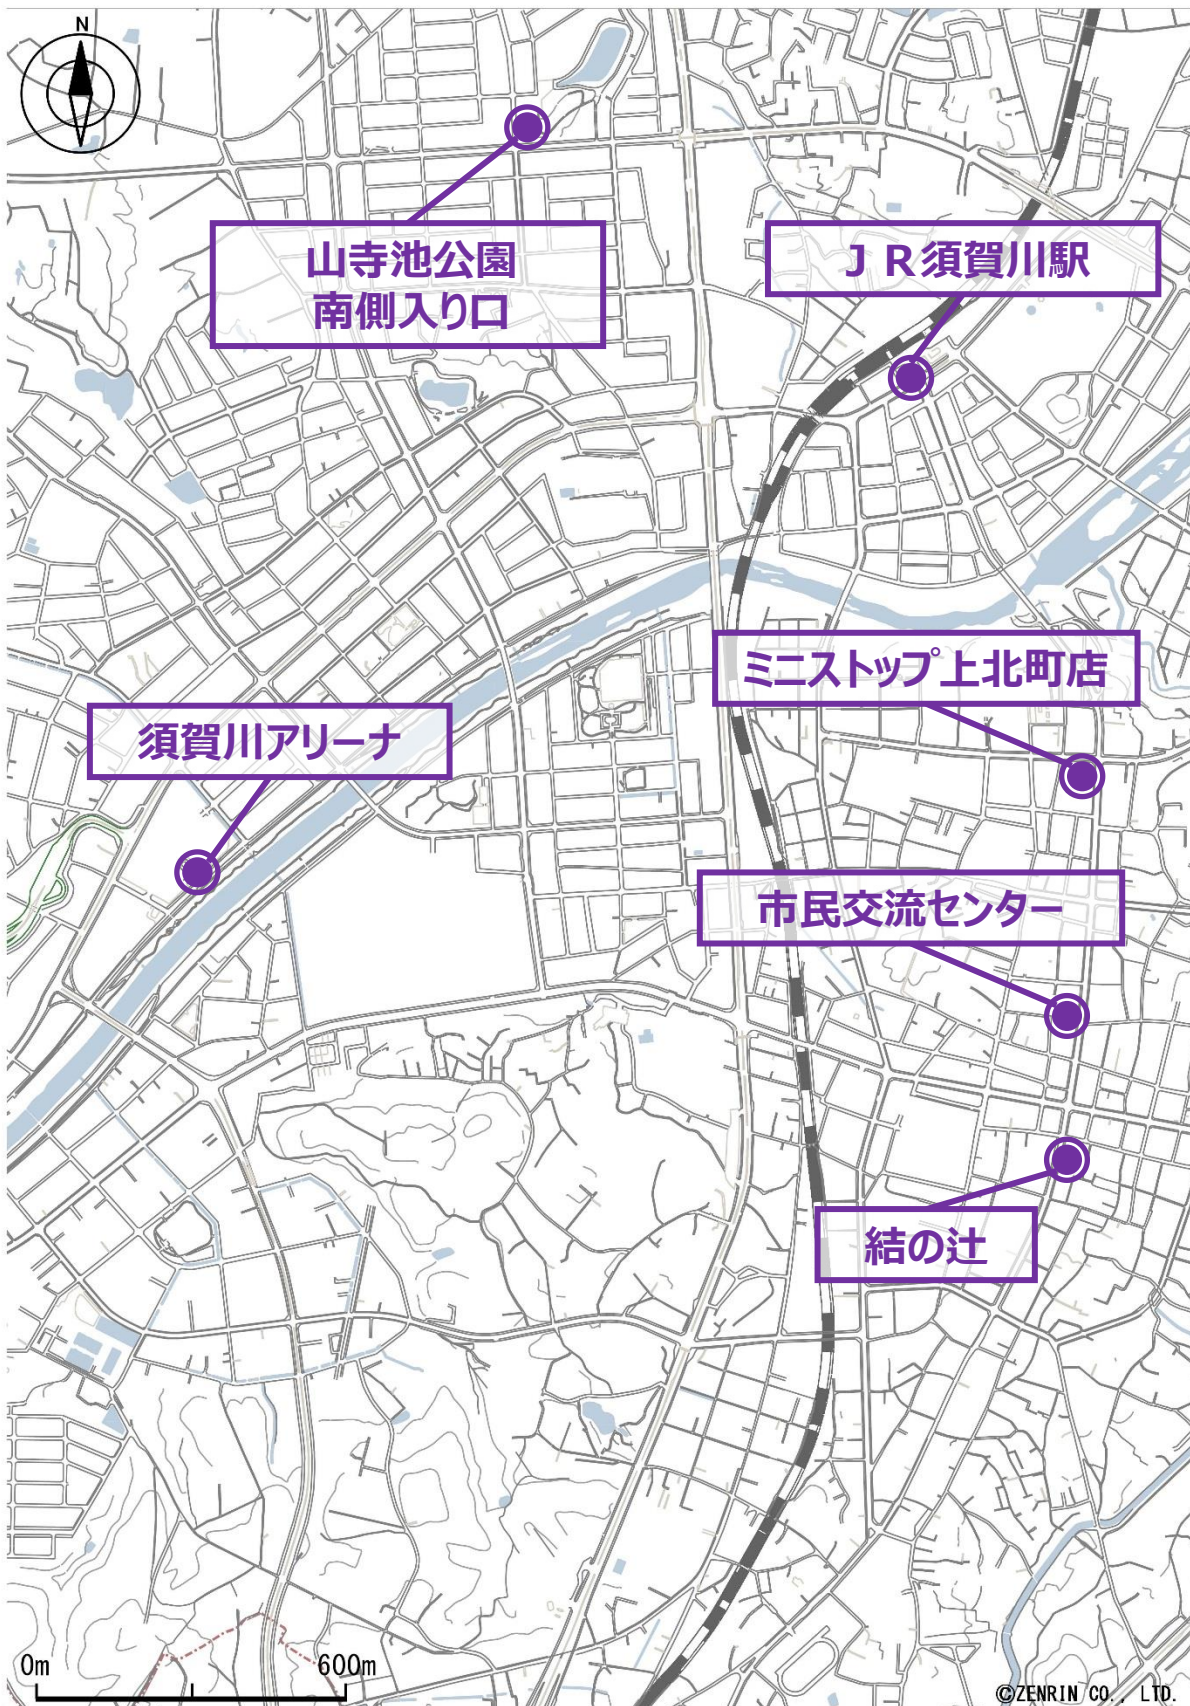

山寺池公園
南側入り口

JR須賀川駅

山寺池公園
南側入り口

J R 須賀川駅

ミニストップ上北町店

須賀川アリーナ

市民交流センター

結の辻

0m

600m

©ZENRIN/CO. LTD.

市民交流センター
(tette)

ホテルサンルート
須賀川

結の辻

4月30日に終了しました

~~コータベニマル~~
~~メガステ ジ須賀川南店~~

0m

400m

©ZENRIN CO., LTD.

J R須賀川駅

ミニストップ
上北町店

ホテル虎屋

3月31日に終了しました

~~翠ヶ丘公園西~~

市民交流センター
(tette)

翠ヶ丘公園東

ホテルサルート
須賀川

結の辻