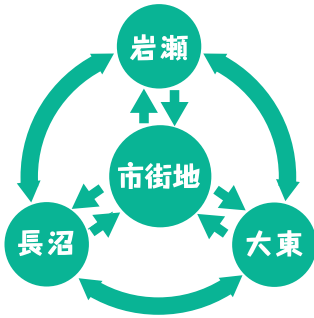

須賀川地域コミュニティラジオ ウルトラ FM とは

魅力的な地域同士をつなぎ 「ウルトラ」なまちへ

須賀川市は、市街地、大東、長沼、岩瀬と東西に広がっています。
私たちは、それぞれの地区の特色を活かし、
現場からの情報発信、そして相互交流をしていきます。

応援します「ウルトラ」な人

『知識や経験を電波にのせて披露・伝承したい』『研修育成の場として利用したい』市民参加型の番組を放送しウルトラな人、これからウルトラになる人を応援します。